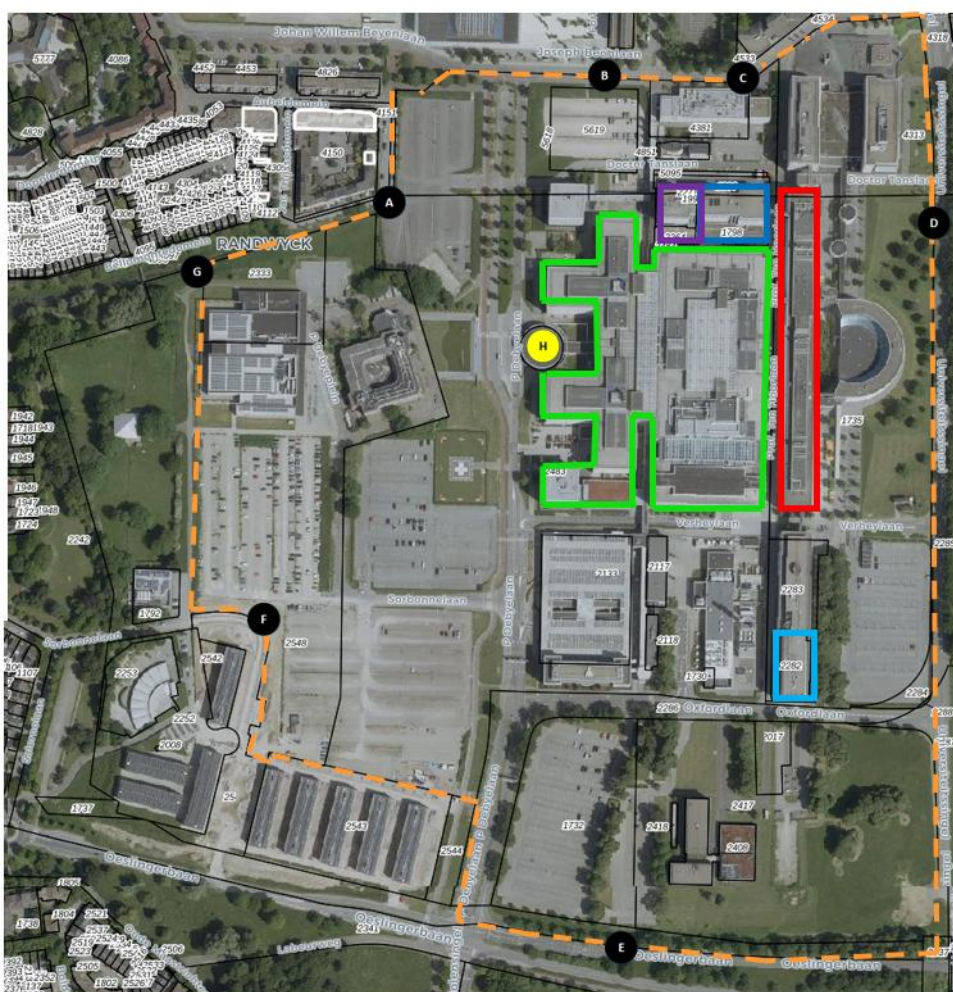

Bijlage Definitie complex Randwyck:

Binnen dit complex hoort het academisch ziekenhuis Maastricht, de Universiteit Maastricht met de Faculteit Health, Medicine and Life sciences (UM-FHML), Brightlands Incubators, Maastric Clinic (locatie Maastricht) en Maastric Protonentherapie BV.

Alle gebouwen met toepassingen met stralingsbronnen van bovenstaande vergunningspartners binnen de hierbeneden gepresenteerde oranje terreingrens, valt binnen het 'complex Randwyck'.

Legenda:

-  azM
-  UM-FHML
-  Maastric Clinic
-  Maastric Protonentherapie BV
-  Brightlands Incubators Maastricht BV
-  Terreingrens